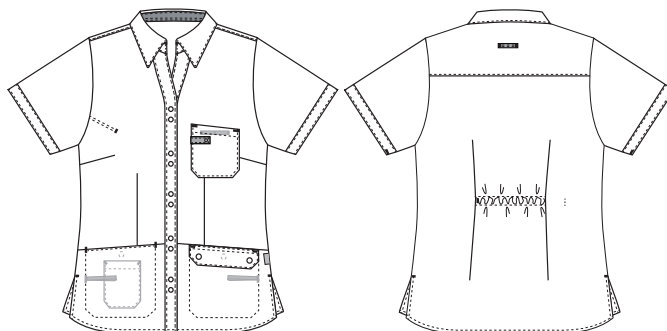

## 136073920 DAMENKASACK, BASIC (Bestellnummer: 136073920-86)

Damenkasack mit Gummizug im Rücken für extra Tailleurung und Seitenschlitze und Brusttasche mit Schlaufe für Kugelschreiber. Beide Hüfttaschen haben Schlüsselschlaufe und in der rechten gibt es eine integrierte Handytasche. Alle Taschen haben Druckknöpfe für extra Sicherheit.

### FAKTEN:

- Verstellbar auf der Rückseite
- Kugelschreiberschlaufe auf der Innenseite der Tasche
- Schlüsselschlaufen in den Fronttaschen
- Verschießbare Smartphone-Tasche für die Bedürfnisse moderner Benutzer
- Weiche gebürstete Gewebeeoberfläche