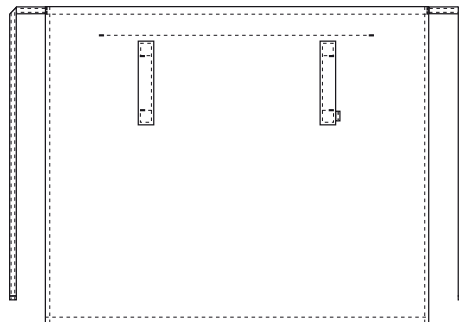

Service

318010900 FORKLÆDE (Bestillings nr: 318010900-72)

Listelommerne gør det muligt nemt at komme til sine bukselommer.
One-Size H: 89 cm x B: 108 cm.

FARVE:

72-Sort

FAKTA:

KVALITET: 65/35% polyester/bomuld - 210 g/m²
LAGERPROGRAM: One-Size: L: 89 x B: 108 cm
STANDARDE OG SYMBOLER:

FÆRDIGE MÅL FØR VASK:

One-Size: L: 89 x B: 108 cm

*Bemærk: Færdige mål afhænger af måltolerance i produktionen (se ovenfor) samt målemetode (+/- 0.5 cm).
Vær ligeledes opmærksom på, at vaske- og tørreprocesser i vaskeriet kan give krymp på 3-5% (alt afhængig af materialet).
Alle modeller opfylder kravene til industriel vask. Vaskeanvisninger kan ses på vores hjemmeside www.nybo.com*