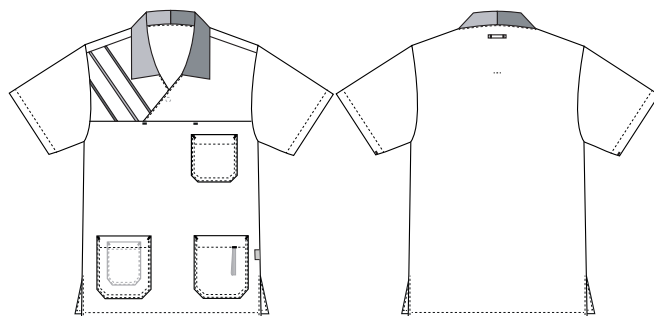

Feel free

2030331 UNISEX-BUSSERONNE (Ordernummer: 2030331-0144)

Busseronne med to hoftelommer. Den venstre har en praktisk nøglestrop, og i den højre hoftelomme er der en praktisk dobbeltlomme. Busseronnen har en brystlomme i venstre side til kuglepenne, navneskilt og lignende. Halsåbningen kan lukkes med en skjult trykknop, og så har modellen en praktisk strop til ophæng udvendigt i nakken. Modellen har FlexFix-knapper, der er specielt udviklede til industriel vask.

FAKTA:

- Gode, rummelige lommer
- Udvendig nakkestrop
- Mobillomme og nøglestrop i hoftelomme
- Slidser for bedre komfort
- Lækker og praktisk farvekombination

KVALITET: 50/50% polyester/bomuld - 215 g/m²
LAGERPROGRAM: XS - 4XL (5XL - 6XL specialbestilling)
STANDARDE OG SYMBOLER: