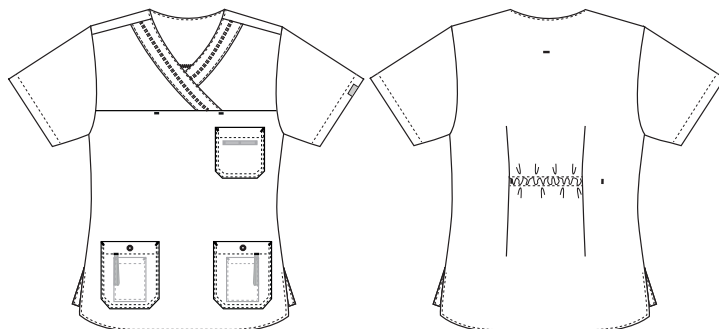

## 1470379 DAMEBUSSEKONNE (Bestillings nr: 1470379-0013)

Feminin damebussekonne med fine detaljer, god pasform og flot formet V-hals, som giver et slankende udtryk til hals og ansigt. Modellen har hoftelommer med indvendig mobilomme og nøglestrop, samt pencilstrop i brystlomme. Strækbar ryg med indvendig regulering.

### FAKTA:

- Nøglestrop indvendig i hoftelommerne
- Pencilstrop indvendig i brystlomme
- Mobil og brystlomme, der opfylder brugernes nuværende behov
- Justerbar talje i dame modellen
- Elegant look i en bæredygtig kvalitetsmetervare
- Testet og har beviseligt høj åndbarhed