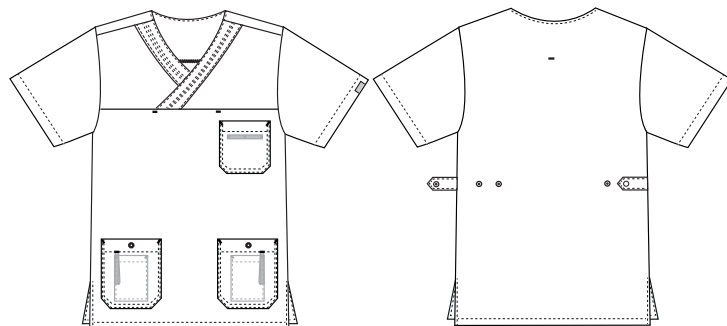

Nature

5470449 BUSSERONNE (Bestillings nr: 5470449-0050)

Den perfekte all-round busseronne. Regulérbar i ryggen. Signalet om kompetence er stærkt, men designet i øjenhøjde. Perfekt til dig, der arbejder med pleje og service.

FARVE:

0011-
Navy0013-
Lyseblå0045-
Mørkegrå0050-
Lysegrøn0064-
Bordeaux

FAKTA:

- Nøglestrope indvendig i hoftelommerne
- Pencilstrope indvendig i brystlomme
- Mobil og brystlomme, der opfylder brugernes nuværende behov
- Regulérbar ryg i unisex modellen
- Elegant look i en bæredygtig kvalitetsmetervare
- Testet og har beviseligt høj åndbarhed

KVALITET: 50/50% genanvendt polyester/ økologisk bomuld - 140 g/m²
LAGERPROGRAM: XS - 4XL (5XL - 6XL specialbestilling)
STANDARDE OG SYMBOLER:

EU Ecolabel : DK/016/077

FÆRDIGE MÅL FØR VASK:

		40	44	48	52	56	60	64	68	72	76	80	
	Stamping size	2XS	XS	S	M	L	XL	2XL	3XL	4XL	5XL	6XL	Tolerance
A	1/2 Chest width	47	51	55	59	63	68	73	78	83	88	93	+/- 1,5 cm
B	1/2 Bottom width	49	53	57	61	65	70	75	80	85	90	95	+/- 1,5 cm
C	Back length	74,5	75,5	76,5	77,5	78,5	79,5	80,5	81,5	82,5	83,5	84,5	+/- 1,5 cm
D	Sleeve length	25,5	26,5	27,5	28,5	29,5	30,5	31,5	32,5	33,5	34,5	35,5	+/- 1,0 cm