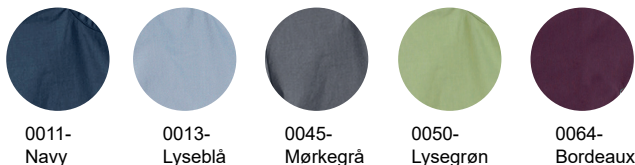

Nature

5470449 BUSSERONNE (Bestillings nr: 5470449-0050)

Den perfekte all-round busseronne. Regulérbar i ryggen. Signalet om kompetence er stærkt, men designet i øjenhøjde. Perfekt til dig, der arbejder med pleje og service.

FARVE:

0011-
Navy0013-
Lyseblå0045-
Mørkegrå0050-
Lysegrøn0064-
Bordeaux

FAKTA:

- Nøglestrope indvendig i hoftelommerne
- Pencilstrope indvendig i brystlomme
- Mobil og brystlomme, der opfylder brugernes nuværende behov
- Regulérbar ryg i unisex modellen
- Elegant look i en bæredygtig kvalitetsmetervare
- Testet og har beviseligt høj åndbarhed