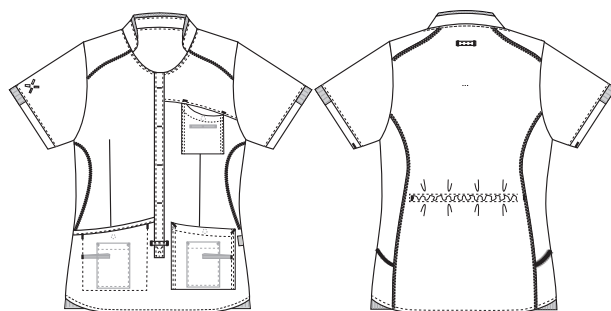

Sporty

1470279 UDSSTIGNINGSBUSSEKONNE (Bestillings nr: 1470279-0011)

Let taljeret dame-busseronne med en stor åbning foran, der gør det muligt at tage busseronnen af via benene, så kontakt mellem ansigtet og uren beklædning undgås. Busseronnen har mulighed for ekstra taljering via smart justerings effekt i ryggen. Modellen har en god rummelig brystlomme, og begge hoflommer har nøglestropper og integrerede mobilommer. Samtlige lommer er med trykknapper, så der er styr på indholdet. Skjorten har en længde, der dækker godt bagtil ved buk og løft.

- Nøglestropper indvendigt i hoflommerne
- Pencilstrop indvendigt i brystlommen
- Mobil- og brystlomme, der opfylder brugerens aktuelle behov
- Alle lommer har trykknapper for at sikre deres indhold
- Strækbar ryg med indvendig regulering i damemodellerne
- Sporty linjer og fladsømme i kontrastfarve giver et smart look
- Anden kvalitet med stretch giver bedre komfort
- Testet og har beviseligt høj åndbarhed