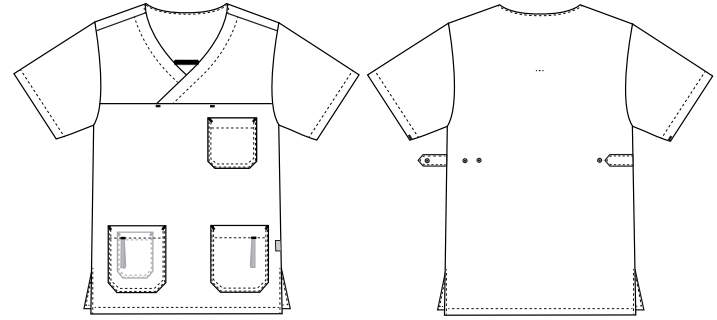

## 5470661 UNISEX-SCHLUPFHEMD (Bestellnummer: 5470661-0053)

Unisex-Schlupfkasack mit langen Seitenschlitzen für mehr Weite. Mit geradem Schnitt. Überlappender V-Ausschnitt, der den Hals schön abdeckt. Das Modell hat eine Brusttasche und zwei Hüfttaschen mit Handytasche rechts und Schlüssel schlaufe links. Laschen an den Seiten zum Verstellen der Oberweite, wenn ein femininer Ausdruck gewünscht ist.

### FAKTEN:

- Verstellbar auf der Rückseite bei Unisex-Modellen
- Kugelschreiberschleife in der Brusttasche
- Schlüsselschlaufen in der Fronttasche
- Smartphone-Tasche für die Bedürfnisse der Benutzer
- Seitlich geschlitzt für besseren Tragekomfort
- FlexFix-Druckknöpfe
- Der V-Ausschnitt lässt Hals und Gesicht schlanker wirken
- Erhältlich in vielen Farben passend zu den unterschiedlichen Hosen