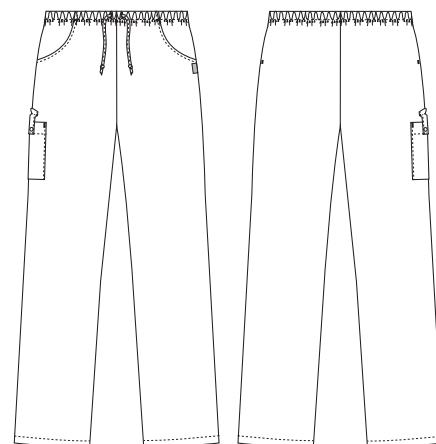

Charisma Premium

1051251 BUKSER (Bestillings nr: 1051251-0011)

Unisex-buks med elastik i taljen. Behagelig og klassisk pasform til både damer og herrer. Praktisk lår-lomme, som nemt lukkes og åbnes.

FARVE:

0000-
Hvid

0011-
Navy

0048-
Lysegrå

FAKTA:

- Behagelig og klassisk pasform for mænd og kvinder
- Elastik i linning
- Bindebånd foran
- Komfortable forlommer
- Praktisk lår-lomme med lukning og nem adgang
- Miljøvenlig og blød TENCEL™ metervare

www.oeko-tex.com

Feels so right

FÆRDIGE MÅL FØR VASK:

		64	72	80	88	96	104	112	120	128	136	144	152	
	Stamping size	2XS	XS	S	M	L	XL	2XL	3XL	4XL	5XL	6XL	7XL	Tolerance
A	1/2 Waist width	27	31	35	39	43	47	51	55	59	63	67	71	+/- 2,0 cm
B	1/2 Hip width	42	46	50	53,5	57,5	61,5	65,5	69,5	73,5	77,5	81,5	85,5	+/- 1,5 cm
E1*	Rise (Help measure for hip)	19	20	21	22,5	24	25	26,5	28	29,5	31	32,5	34	
C	Side length	103	104	105	106,5	108	109	110,5	112	113,5	115	116,5	118	+/- 2,0 cm
D	Inseam length	79	79	79	79	79	79	79	79	79	79	79	79	+/- 1,5 cm