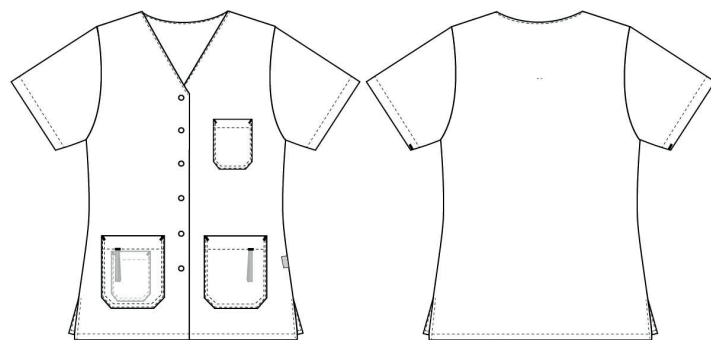

Charisma Premium

1360861 DAMETUNIKA (Bestillings nr: 1360861-0013)

Lettaljeret dametunika i et moderne look. Tunikaen har en flot formet V-hals, som giver et slankende udtryk til hals og ansigt. Modellen har slidser i siderne, som øger bevægelsesfriheden. Tunikaen har naturligvis gode rummelige lommer, hvor der findes en praktisk mobilomme og nøglestrop.

FARVE:

FAKTA:

- Pencilstrop indvendigt i brystlomme
- Nøglestrop indvendig i hoftelommer
- Mobilomme, der opfylder brugerens aktuelle behov
- Slidser for bedre komfort
- FlexFix-trykknapper
- Temperaturregulerende stof
- V-udskæring giver hals og ansigt et slankere udtryk
- Fås i et bredt udvalg af farver, der er nemt at matche til forskellige bukser