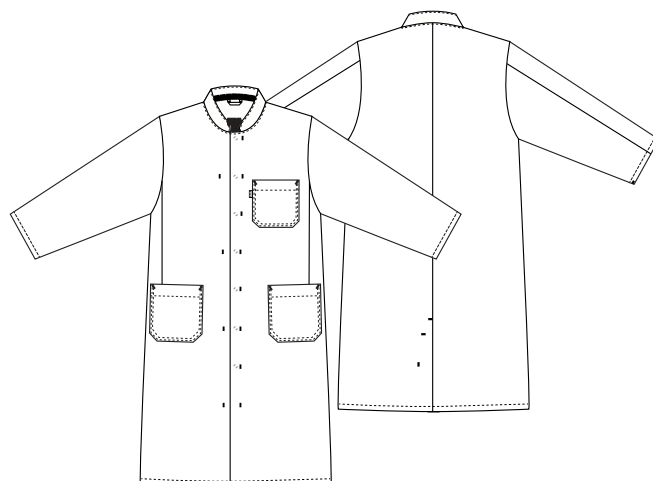

Heartbeat

208031200 HERREKITTEL, KINAKRAVE (Bestillings nr: 208031200-00)

Ekstra lang herrekittel med kinakrave, 3 rummelige lommer og skjult trykknaps-lukning. Metervaren er slidstærk og særdeles vaskeriegnet.

FARVE:

00-Hvid

FAKTA:

- Mange forskellige detaljer
- Gode, rummelige lommer
- Skjult stolpe
- Nakkestroop indvendigt

KVALITET: 65/35% polyester/bomuld - 210 g/m²

LAGERPROGRAM: 80-128

STANDARDE OG SYMBOLER:

FÆRDIGE MÅL FØR VASK: