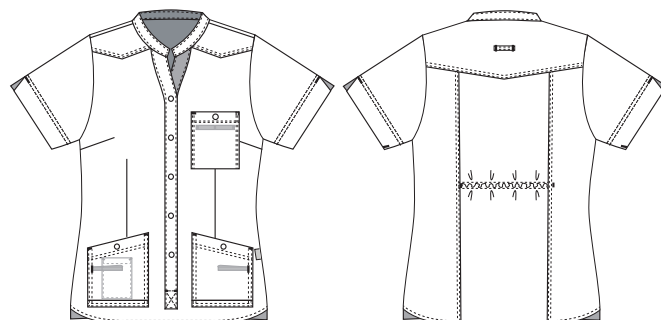

## 147033900 DAMEBUSSEKONNE (Bestillings nr: 147033900-12)

Femin damebussekonne med fine detaljer, god pasform og udstigningsfunktion. Modellen har hoflommer med indvendig mobilomme og nøglestrop. Strækbar ryg med indvendig regulering, så den kan tilpasses lige præcis dine ønsker.

### FAKTA:

- Nøglestropper indvendigt i hoflommer
- Blyantstrop indvendigt i brystlomme
- Mobil- og brystlomme, der opfylder brugerens aktuelle behov
- Strækbar ryg
- Indvendig regulering i damemodellerne
- Casual hverdagslook med høj komfort
- Let metervare i totonede farver anbefales til mange ganges vask
- Testet og har beviseligt høj åndbarhed