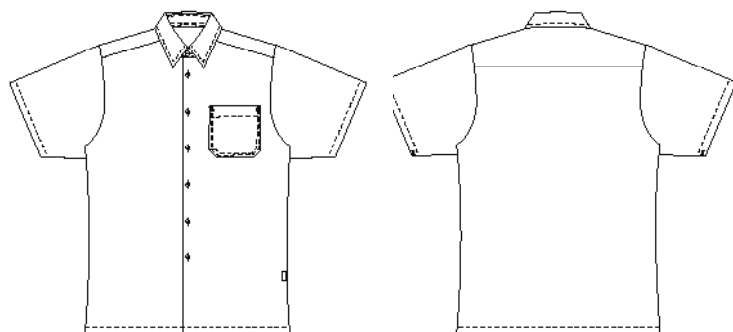

Performance

216005100 HERRESKJORTE, 1/4 ÆRME (Bestillings nr: 216005100-72)

Klassisk og stilfuld herreskjorte med korte ærmer. Brystlomme i venstre side.

FARVE:

00-Hvid

72-Sort

FAKTA:

- Brystlomme på venstre side
- God pasform
- Casual hverdagslook med høj komfort

KVALITET: 50/50% polyester/bomuld - 120 g/m²
LAGERPROGRAM: XS - 4XL (5XL - 6XL specialbestilling)
STANDARDE OG SYMBOLER:

FÆRDIGE MÅL FØR VASK:

		40	44	48	52	56	60	64	68	72	76	80	
	Stamping size	2XS	XS	S	M	L	XL	2XL	3XL	4XL	5XL	6XL	Tolerance
A	1/2 Chest width	43,8	47,7	51,7	55,6	60,8	66	72	78	84	90	96	+/- 1,5 cm
B	1/2 Bottom width	46,9	49,9	52,9	55,9	60,8	66,5	71,5	76,5	81,5	86,5	91,5	+/- 1,5 cm
C	Back length	69,6	69,6	71,6	71,6	71,6	73,6	73,6	75,6	75,6	77,6	77,6	+/- 1,5 cm
D	Sleeve length	30,6	30,6	30,6	30,6	30,6	30,6	30,6	30,6	30,6	30,6	30,6	+/- 1,0 cm