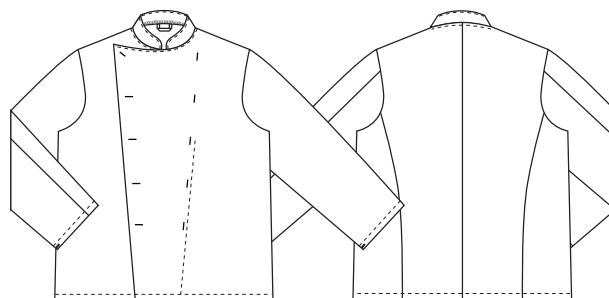

Delight

201000100 KOKKEJAKKE (Bestillings nr: 201000100-41)

Klassisk unisex-kokkejakke i slidstærk kvalitet til kugleknapper. Den gennemarbejdede pasform sikrer en høj grad af komfort i arbejdet. Kugleknapper bestilles særskilt.

FARVE:

00-Hvid

41-Grå

72-Sort

FAKTA:

- God og behagelig pasform
- Slidstærk og smudsafvisende kvalitet
- Passer perfekt til alle vores kokkebukser

KVALITET: 65/35% polyester/bomuld - 245 g/m²

LAGERPROGRAM: 84 - 128

STANDARDE OG SYMBOLER:

FÆRDIGE MÅL FØR VASK:

| | 3XS | 2XS | XS | S | M | L | XL | 2XL | 3XL | 4XL | 5XL | 6XL | | | | | | | | | | | | | |
|----------|------------------|------|------|------|------|------|------|------|------|------|------|------|------|------|------|------|------|------|------|------|------|------|------|------|------------|
| | 36 | 38 | 40 | 42 | 44 | 46 | 48 | 50 | 52 | 54 | 56 | 58 | 60 | 62 | 64 | 66 | 68 | 70 | 72 | 74 | 76 | 78 | 80 | | |
| | Stamping size | 72 | 76 | 80 | 84 | 88 | 92 | 96 | 100 | 104 | 108 | 112 | 116 | 120 | 124 | 128 | 132 | 136 | 140 | 144 | 148 | 152 | 156 | 160 | Tolerance |
| A | 1/2 Chest width | 42,5 | 44,5 | 46,5 | 48,3 | 50,3 | 52 | 54 | 56 | 58 | 59,7 | 61,5 | 63,5 | 65,2 | 67,2 | 69 | 71 | 72,7 | 75 | 76,7 | 78,7 | 80,7 | 82,7 | 84,5 | +/- 1,5 cm |
| B | 1/2 Bottom width | 44,5 | 46,5 | 48,5 | 50,5 | 52,5 | 54,5 | 56,5 | 58,5 | 60,5 | 62,5 | 64,5 | 66,5 | 68,5 | 70,5 | 72,5 | 74,5 | 76,5 | 78,5 | 80,5 | 82,5 | 84,5 | 86,5 | 88,5 | +/- 1,5 cm |
| C | Back length | 73 | 73 | 73 | 73 | 73 | 73 | 73 | 73 | 73 | 75 | 78 | 80 | 82 | 82 | 82 | 82 | 82 | 82 | 82 | 82 | 82 | 82 | 82 | +/- 1,5 cm |
| D | Sleeve length | 53,5 | 54,5 | 55,5 | 56 | 57 | 58 | 59 | 60 | 60,5 | 61,5 | 62,5 | 63,5 | 64,5 | 65 | 65,5 | 66 | 66,5 | 67 | 67,5 | 68 | 68,5 | 69 | 69,5 | +/- 1,0 cm |