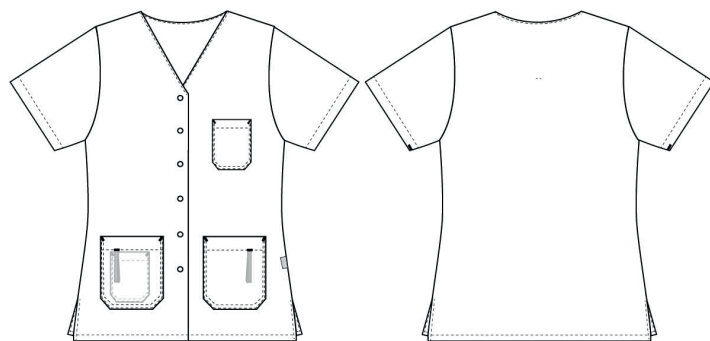

Charisma Premium

1360861 DAMETUNIKA (Bestillings nr: 1360861-0064)

Lettaljeret dametunika i et moderne look. Tunikaen har en flot formet V-hals, som giver et slankende udtryk til hals og ansigt. Modellen har slider i siderne, som øger bevægelsesfriheden. Tunikaen har naturligvis gode rummelige lommer, hvor der findes en praktisk mobilomme og nøglestrop.

FARVE:

FAKTA:

- Pencilstrop indvendigt i brystlomme
- Nøglestrop indvendig i hoftelommer
- Mobilomme, der opfylder brugerens aktuelle behov
- Slider for bedre komfort
- FlexFix-trykknapper
- Temperaturregulerende stof
- V-udskæring giver hals og ansigt et slankere udtryk
- Fås i et bredt udvalg af farver, der er nemt at matche til forskellige bukser