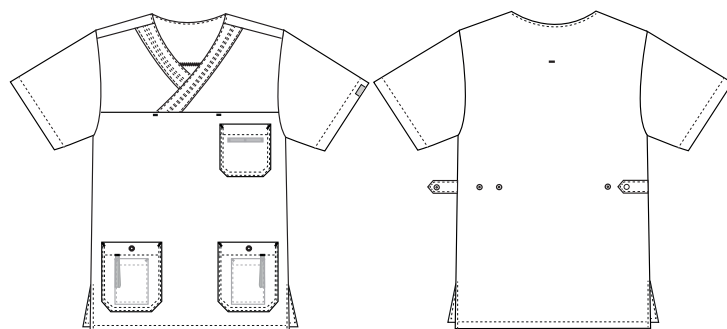

Nature

5470449 BUSSERONNE (Bestillings nr: 5470449-0064)

Den perfekte all-round busseronne. Regulérbar i ryggen. Signalet om kompetence er stærkt, men designet i øjenhøjde. Perfekt til dig, der arbejder med pleje og service.

FARVE:

0011-
Navy

0013-
Lyseblå

0045-
Mørkegrå

0050-
Lysegrøn

0064-
Bordeaux

FAKTA:

- Nøglestrop indvendig i hoftelommerne
- Pencilstrop indvendig i brystlomme
- Mobil og brystlomme, der opfylder brugernes nuværende behov
- Regulérbar ryg i unisex modellen
- Elegant look i en bæredygtig kvalitetsmetervare
- Testet og har beviseligt høj åndbarhed