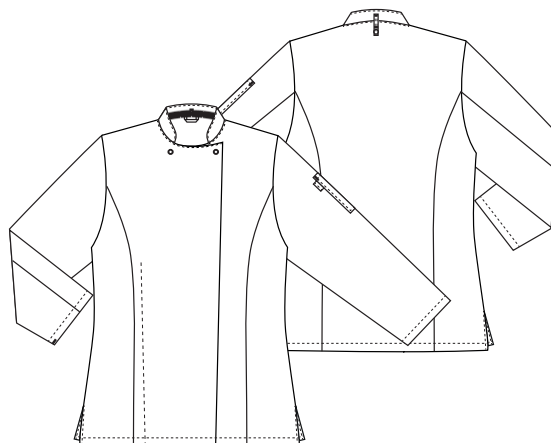

## 101007100 DAMENKOCHEJACKE (Bestellnummer: 101007100-00)

Damen Kochjacke mit 1/1 Arm und Stehkragen. Das Modell hat eine praktische Tasche auf dem linken Arm und ist vorne mit Druckknöpfen versehen (oben am Hals zwei sichtbare Druckknöpfe).