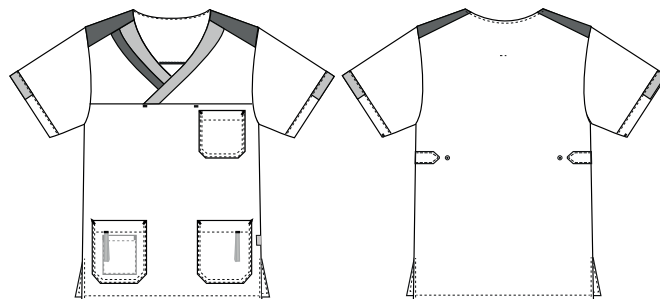

Nova Premium

547087100 UNISEX-BUSSERONNE (Bestillings nr: 547087100-64)

Alsidig unisex busseronne med god længde, der dækker hofter pænt. Ærmerne dækker overarme med flot moderne udseende. Modellen har lange slidser på siderne for optimal bevægelsesfrihed. Modellen to hoftefølomme med nøglestropper. Som en ekstra flot funktion, er en handy lomme til mobiltelefon placeret inde i højre hofte lomme.

FARVE:

01-Hvid/
Lysegrøn/
Lyseblå

11-Navy/
Lysegrøn/
Blå

13-Lyseblå/
Hvid/
Lysegrøn

59-Lysegrøn/
Navy/
Lyseblå

60-Rød/
Lyseblå/
Navy

64-Lysbordeaux/
Orange/
Cherry