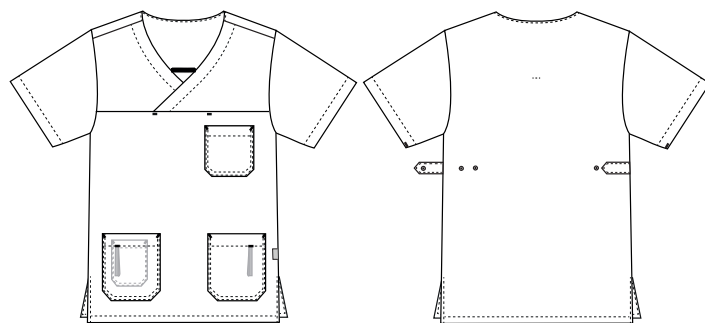

## 5470651 UNISEX-BUSSERONNE (Bestillings nr: 5470651-0013)

Unisex-busseronnen er skåret lige op og ned. Kombineret med slidserne i siderne, giver faconen stor bevægelsesfrihed. Ønskes modellen taljeret for et mere feminint udtryk, kan dette gøres ved hjælp af den smarte trykknapsløsning, som findes på ryggen. Modellen har naturligvis gode rummelige lommer, hvori der findes mobilomme og nøglestrop.

### FAKTA:

- Pencilstrop indvendigt i brystlomme
- Nøglestropper indvendig i hoftelommer
- Mobilomme, der opfylder brugerens aktuelle behov
- Slidser for bedre komfort
- FlexFix-trykknapper
- Justering bagpå i unisex-modellen
- Temperaturregulerende stof
- V-udskæring giver hals og ansigt et slankere udtryk
- Fås i et bredt udvalg af farver, der er nemt at matche til forskellige bukser