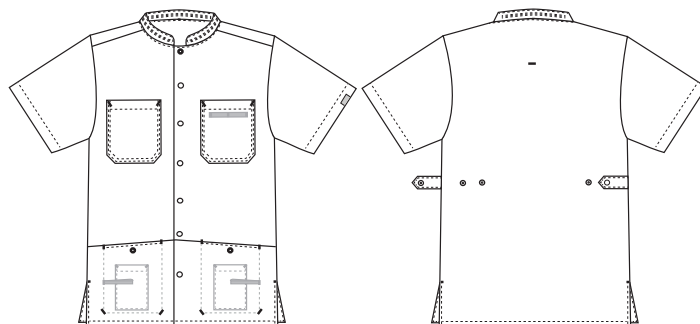

Nature

5360189 SKJORTE (Bestillings nr: 5360189-0050)

Den perfekte all-round skjorte. Regulérbar i ryggen. Signalet om kompetence er stærkt, men designet i øjenhøjde. Perfekt til dig, der arbejder med pleje og service.

FARVE:

0011-
Navy

0013-
Lyseblå

0045-
Mørkegrå

0050-
Lysegrøn

0064-
Bordeaux

FAKTA:

- Nøglestrop indvendig i hoftelommerne
- Pencilstrop indvendig i brystlomme
- Mobil og brystlomme, der opfylder brugernes nuværende behov
- Regulérbar ryg i unisex modellen
- Elegant look i en bæredygtig kvalitetsmetervare
- Testet og har beviseligt høj åndbarhed