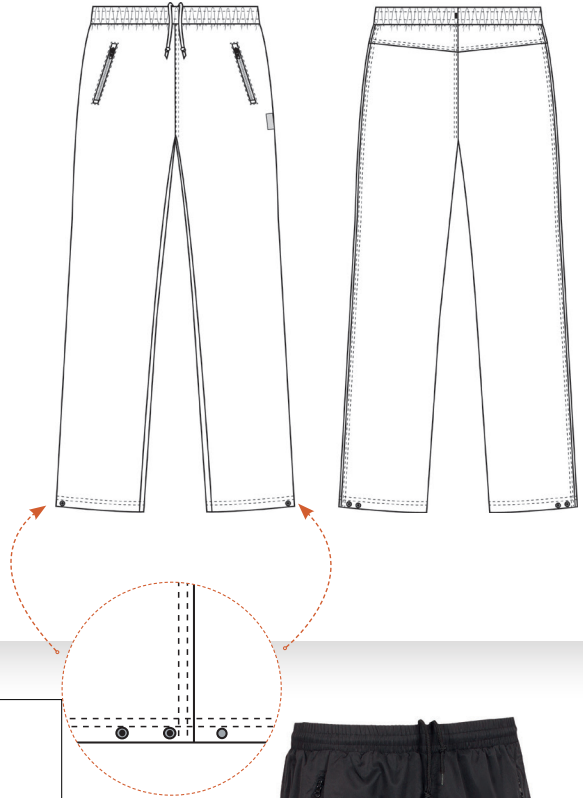

Move

805040900 UNISEX-HOSE (Bestellnummer: 805040900-72)

Unisex-Hose/Jogginghose mit zwei Taschen und einer Gesäßtasche mit Reißverschluss. Mit Kordel im Bund und unten am Bein. Die Hose ist wasser- und schmutzabweisend.

FARBEN:

72-Schwarz

FAKTEN:

- Flexibles und frisches Unisex-Design
- Breiter Gummizug im Bund
- Vordertaschen
- Verstellbare Fußweite

QUALITÄT: 100%Polyester, 160 g/m²
LAGERPROGRAMM: XS - 4XL (5XL - 6XL Sonderbestellung)
STANDARDS UND ERKLÄRUNG SYMBOLE:

FERTIGMASSE VOR DEM WASCHEN:

	Size	2XS	XS	S	M	L	XL	2XL	3XL	Tolerance
A	1/2 Waist width	34	36	38	40	42	44	46	48	+/- 1,0 cm
A1	1/2 Waist width stretched	45	48	51	54	57	60	63	66	+/- 2,0 cm
B	1/2 Hip width	51	53	55	57	59	62	65	68	+/- 1,0 cm
D	Inseam length	82	82	82	82	82	82	82	82	+/- 1,5 cm