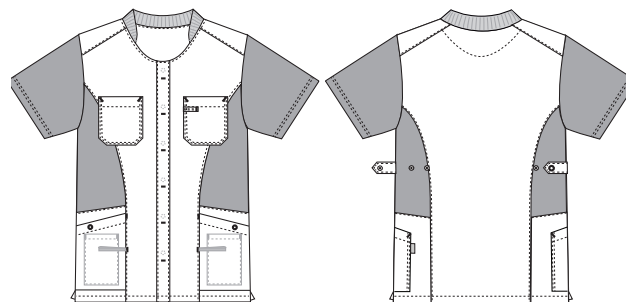

Sporty Mix

5360249 SKJORTE (Bestillings nr: 5360249-0054)

Rummelig skjorte med skjult trykknapslukning og blød rib i halsåbning. Konstrueret stræk både foran og i ryggen giver dejlig stabilitet og komfort. Skjorten har justerbare stropper i ryggen, som giver mulighed for individuel pasform. To store brystlommer, med en skjult pen-strop og synlig strop til Id-kort tilføjer ekstra komfort og funktionalitet. Rummelige og lukkebar hofte-lomme, med nøglestropper og ekstrastore mobiltelefon-lommer. Skjorten har en god længde, der dækker hofter og bag, i alle arbejdsituationer. Slidser i siden giver øget komfort og bevægelsesfrihed.

FARVE:

0011-
Navy

0013-
Lyseblå

0049-
Grå

0054-
Mørkegrøn

0064-
Bordeaux

FAKTA:

- Ærmer og sidepaneler i let, blødt og svedtransporterende piqué med cotton-rich inderside.
- Strækbarhed foran og i ryg, med justerbare stropper i bag.
- Blød rib i halsåbning.
- Skjult trykknapslukning foran.
- Lukkebar hofte-lomme med store lommer til mobiltelefon, og med nøglestropper.
- To store brystlommer, hvoraf en lomme har strop til Id-kort og skjult pen-strop.
- Funktionel og præsentabel længde, der dækker hofte og bag.
- Slidser i side.
- Testet og påvist høj åndbarhed.