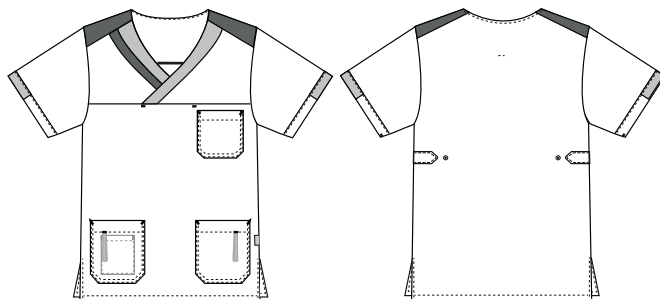

Nova Premium

547087100 UNISEX-BUSSERONNE (Bestillings nr: 547087100-13)

Alsidig unisex busseronne med god længde, der dækker hofter pænt. Ærmerne dækker overarme med flot moderne udseende. Modellen har lange slidser på siderne for optimal bevægelsesfrihed. Modellen to hofte-lommer med nøglestropper. Som en ekstra flot funktion, er en handy lomme til mobiltelefon placeret inde i højre hofte lomme.

FARVE:

01-Hvid/
Lysegrøn/
Lyseblå

11-Navy/
Lysegrøn/
Blå

13-Lyseblå/
Hvid/
Lysegrøn

59-Lysegrøn/
Navy/
Lyseblå

60-Rød/
Lyseblå/
Navy

64-Lysbordeaux/
Orange/
Cherry