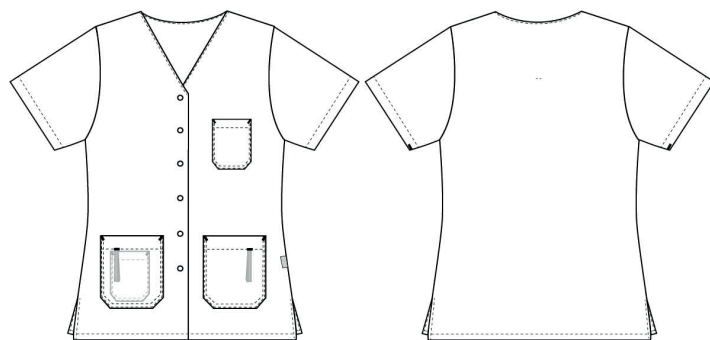

Charisma Premium

1360861 DAMETUNIKA (Bestillings nr: 1360861-0053)

Lettaljeret dametunika i et moderne look. Tunikaen har en flot formet V-hals, som giver et slankende udtryk til hals og ansigt. Modellen har slidser i siderne, som øger bevægelsesfriheden. Tunikaen har naturligvis gode rummelige lommer, hvor der findes en praktisk mobilomme og nøglestrop.

FARVE:

FAKTA:

- Pencilstrop indvendigt i brystlomme
- Nøglestrop indvendig i hoftelommer
- Mobilomme, der opfylder brugerens aktuelle behov
- Slidser for bedre komfort
- FlexFix-trykknapper
- Temperaturregulerende stof
- V-udskæring giver hals og ansigt et slankere udtryk
- Fås i et bredt udvalg af farver, der er nemt at matche til forskellige bukser