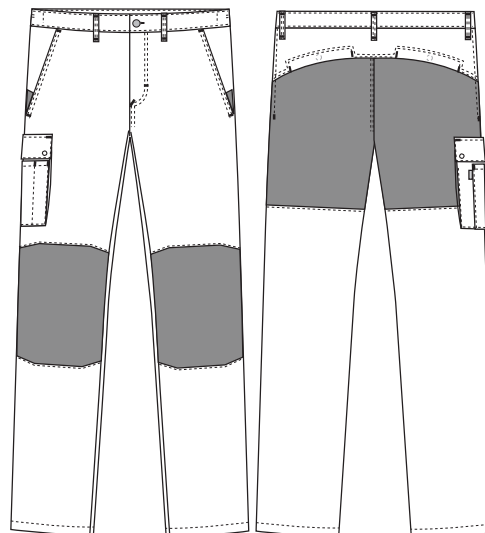

Super Cool

5050512 UNISEX BUKSER
(Article nr: 5050512-0011)

Alsidige servicebukser i let strækmateriale, udviklet til allround brug er en stærke favorit blandt mænd og kvinder. To rummelige skrålommer og to skjulte baglommer. Stor, lukkebar dobbeltlomme på højre lår, giver optimal opbevaring af de nødvendige redskaber og hjælpemidler i hverdagen. Ved knæ og i bag er paneler i 4-vejsstræk, der sikrer perfekt bevægelsesfrihed. Indvendig, bag i linningen er en justerbar elastik, som i kombination med udvendige bæltestropper, tilfører optimal komfort i arbejdsituationer. Smal benvidde understreger det minimalistiske og klassiske look.

FARVE:

0011-Navy

FAKTA:

- Linning med bæltestropper, knap og lynlås-lukning.
- Justerbar elastik indvendig i linning, bag.
- Moderat taljehøjde.
- 4-vejs stræk med kølende effekt, ved knæ og bag.
- To rummelige skrålommer foran.
- To lukkebar baglommer.
- Dobbelt cargo-lomme med lukkebar lommeklapp, på højre side.
- Smal benvidde for slankende silhuet.

KVALITET: 63/34/3% polyester/bomuld/EOL stretch – 190 g/m²

LAGERPROGRAM: XS - 4XL (5XL - 6XL special order)

STANDARDE OG SYMBOLER:

STANDARD
100
2076-306
DTI

www.oeko-tex.com

STeP

www.oeko-tex.com

MADE IN
GREEN
CB3VTM7MX
DTI

www.oeko-tex.com

**GREEN
BUTTON**
GOOD FOR PEOPLE.
GOOD FOR NATURE.

FÆRDIGE MÅL FØR VASK:

amfori
Trade with purpose

	Stamping size	2XS	XS	S	M	L	XL	2XL	3XL	4XL	5XL	6XL	Tolerance
A	1/2 Waist width	33	37	41	45	49	53	57	61	65	69	73	+/- 1,5 cm
B	1/2 Hip width	42	46	50	54	58	62	66	70	74	78	82	+/- 1,5 cm
E1*	Rise (Help measure for hip)	11	11,3	11,7	12	12,3	12,7	13	13,4	13,7	14	14,4	
C	Side length	102,2	103,1	103,9	104,8	105,7	106,5	107,4	108,3	109,2	110,1	111	+/- 1,5 cm
D	Inseam length	84	84	84	84	84	84	84	84	84	84	84	+/- 1,5 cm