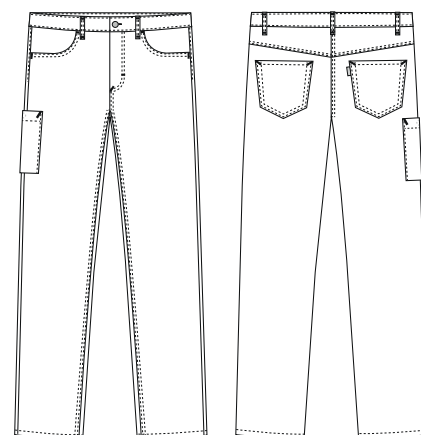

Super Cool

2051822 JEANS

(Bestillings nr: 2051822-0000)

Disse justerbare jeans har en god og ung pasform. Passer til mænd i alle aldre, og til kvinder der foretrækker en unisex pasform. Indvendig bag i linningen er en justerbar elastik for optimal komfort i arbejds-situationer. Diskret lårlomme med ekstra plads og trykknop lukning. Buksen er i 245 g/m² for at gøre den mindre gennemsigtig og kvaliteten har stræk for at øge komforten. Denne jeans er det perfekte valg året rundt og til dagligt brug indenfor og lettere udendørs beklædning.

Findes også i længder: kort -10 cm, lang +10 cm.

FARVE:

0000-Hvid

FAKTA:

- Klassisk 5-lomme jeans
- Linning med knap og lynlås foran
- Justerbar elastik indvendig i linning bag
- Cool jeans pasform kan også bruges som unisex
- Dybe forlommer med ekstra plads og nem adgang
- To jeans baglommer
- Lårlomme med trykknop lukning, passer til f.eks. smartphones

KVALITET: 64/34/2% polyester/bomuld/EOL stretch – 245 g/m²

LAGERPROGRAM: XS - 4XL

STANDARDE OG SYMBOLER:

STANDARD
100
2076-306
DTI

www.oeko-tex.com

STeP

www.oeko-tex.com

MADE IN
GREEN
CB3VTM7MXY
DTI

www.oeko-tex.com

key strap
Nybo Workwear A/S

mobile pocket
Nybo Workwear A/S

adjustable waist
Nybo Workwear A/S

flexible ribbing
Nybo Workwear A/S

FÆRDIGE MÅL FØR VASK:

Stamp size	2XS	XS	S	M	L	XL	2XL	3XL	4XL	5XL	6XL	Tolerance
A ½ Waist width	33.0	37.0	41.0	45.0	50.0	55.0	60.0	65.0	70.0	75.0	80.0	+/- 2,0 cm
B ½ Hip width (See E1 dist.)	42.0	46.0	50.0	54.0	58.0	62.0	66.0	70.0	74.0	78.0	82.0	+/- 1,5 cm
C Side length (Std.)	100.2	101.1	101.9	102.8	103.8	104.8	105.8	106.8	107.8	108.8	109.8	+/- 2,0 cm
D Inseam length (Std.)	80.5	80.5	80.5	80.5	80.5	80.5	80.5	80.5	80.5	80.5	80.5	+/- 1,5 cm
E1 Hip dist. below waist	11.8	12.2	12.6	13.0	13.4	13.8	14.2	14.6	15.0	15.4	15.8	