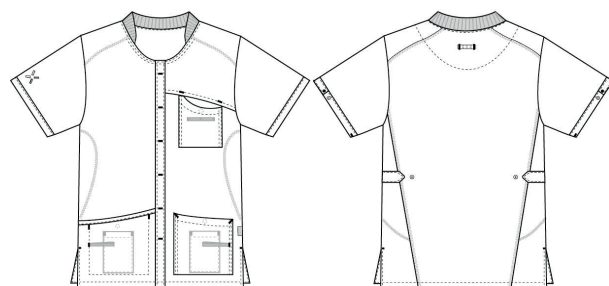

Sporty

5360129 SKJORTE (Bestillings nr: 5360129-0053)

Skjorte til både mænd og kvinder. Modellen har en god rummelig brystlomme, og begge hoflommer har nøglestropper og integrerede mobil-lommer. Samtlige lommer er med trykknapper, så der er styr på indholdet. Faconen er skåret lige og modellen dækker godt bagtil ved buk og løft. Skjorten har slidser i siderne for ekstra fleksibilitet samt stroppjustering i ærmer og overvidde, så modellen kan justeres til et mere feminint udtryk, hvis det ønskes.

FAKTA:

- Nøglestropper indvendigt i hoflommerne
- Pencilstrop indvendigt i brystlommen
- Mobil- og brystlomme, der opfylder brugerens aktuelle behov
- Alle lommer har trykknapper for at sikre deres indhold
- Strækbar ryg med indvendig regulering i damemodellerne
- Stropper i unisex-modeller kan justeres og øge bevægelsesfriheden
- Sporty linjer og fladsømme i kontrastfarve giver et smart look
- Anden kvalitet med stretch giver bedre komfort
- Testet og har beviseligt høj åndbarhed

key strap
Nybo Workwear A/S

adjustable back
Nybo Workwear A/S

diagonal stretch
Nybo Workwear A/S

FÆRDIGE MÅL FØR VASK:

	40	44	48	52	56	60	64	68	72	76	80	
Stamping size	2XS	XS	S	M	L	XL	2XL	3XL	4XL	5XL	6XL	Tolerance
A 1/2 Chest width	48	52	56	60	64	69	74	79	84	89	94	+/- 1,5 cm
B 1/2 Bottom width	48	52	56	60	64	69	74	79	84	89	94	+/- 1,5 cm
C Back length	70	71	72	73	74	75	76	77	78	79	80	+/- 1,5 cm
D Sleeve length	26,5	26,5	26,5	26,5	26,5	26,5	26,5	26,5	26,5	26,5	26,5	+/- 1,0 cm