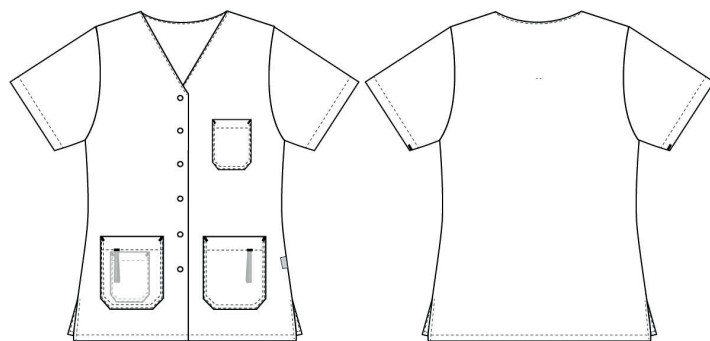

Charisma Premium

1360861 DAMETUNIKA (Bestillings nr: 1360861-0068)

Lettaljeret dametunika i et moderne look. Tunikaen har en flot formet V-hals, som giver et slankende udtryk til hals og ansigt. Modellen har slidser i siderne, som øger bevægelsesfriheden. Tunikaen har naturligvis gode rummelige lommer, hvor der findes en praktisk mobilomme og nøglestrop.

FARVE:

FAKTA:

- Pencilstrop indvendigt i brystlomme
- Nøglestropper indvendig i hoftelommer
- Mobilomme, der opfylder brugerens aktuelle behov
- Slidser for bedre komfort
- FlexFix-trykknapper
- Temperaturregulerende stof
- V-udskæring giver hals og ansigt et slankere udtryk
- Fås i et bredt udvalg af farver, der er nemt at matche til forskellige bukser