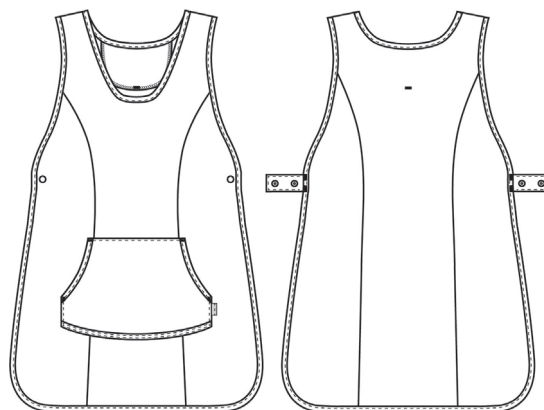

Dolly

326019100 SANDWICHFORKLÆDE (Bestillings nr: 326019100-72)

Justerbart sandwichforklæde med specialudviklet pasform, som giver et feminint udtryk og stor komfort. Modellen er desuden udstyret med en stor brugbar lomme.

FARVE:

72-Sort

FAKTA:

- Justerbart
- Stor praktiske lomme

KVALITET: 65/35% polyester/bomuld - 210 g/m²

LAGERPROGRAM: XS - 4XL

STANDARDE OG SYMBOLER:

FÆRDIGE MÅL FØR VASK:

	Stamping size	XS	S	M	L	XL	2XL	3XL	4XL	5XL	Tolerance
A	1/2 waist width	38	42,25	46,25	50,25	54,25	58	67,25	76	84,7	+/- 1,5 cm
C	Back length	82	82	82	82	82	82	82	82	82	+/- 1,5 cm

Bemærk: Færdige mål afhænger af måltolerance i produktionen (se ovenfor) samt målemetode (+/- 0.5 cm).