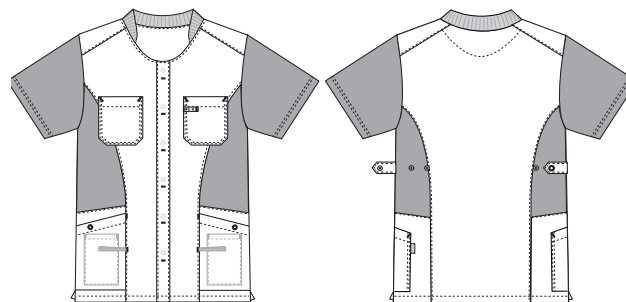

## 5360249 SKJORTE (Bestillings nr: 5360249-0011)

Rummelig skjorte med skjult trykknapslukning og blød rib i halsåbning. Konstrueret stræk både foran og i ryggen giver dejlig stabilitet og komfort. Skjorten har justerbare stropper i ryggen, som giver mulighed for individuel pasform. To store brystlommer, med en skjult pen-strop og synlig strop til Id-kort tilfører ekstra komfort og funktionalitet. Rummelige og lukkebar hoflomme, med nøglestropper og ekstrastore mobiltelefon-lommer. Skjorten har en god længde, der dækker hofter og bag, i alle arbejdssituationer. Slidser i siden giver øget komfort og bevægelsesfrihed.

### FAKTA:

- Ærmer og sidepaneler i let, blødt og svedtransporterende piqué med cotton-rich inderside.
- Strækbarhed foran og i ryg, med justerbare stropper i bag.
- Blød rib i halsåbning.
- Skjult trykknapslukning foran.
- Lukkebar hoflomme med store lommer til mobiltelefon, og med nøglestropper.
- To store brystlommer, hvoraf en lomme har strop til Id-kort og skjult pen-strop.
- Funktional og præsentabel længde, der dækker hofte og bag.
- Slidser i side.
- Testet og påvist høj åndbarhed.