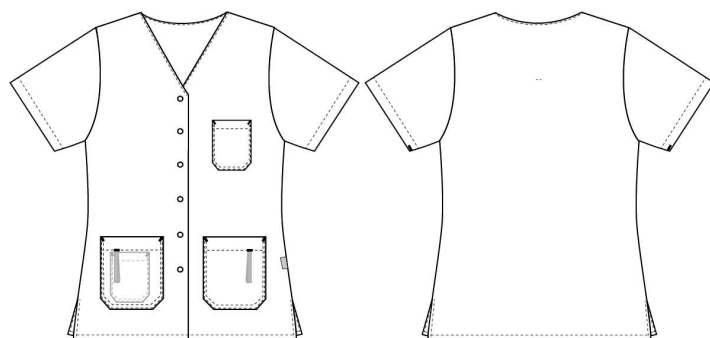

Charisma Premium

1360861 DAMETUNIKA (Bestillings nr: 1360861-0070)

Lettaljeret dametunika i et moderne look. Tunikaen har en flot formet V-hals, som giver et slankende udtryk til hals og ansigt. Modellen har slidser i siderne, som øger bevægelsesfriheden. Tunikaen har naturligvis gode rummelige lommer, hvor der findes en praktisk mobilomme og nøglestrop.

FARVE:

FAKTA:

- Pencilstrop indvendigt i brystlomme
- Nøglestropper indvendig i hoflommer
- Mobilomme, der opfylder brugerens aktuelle behov
- Slidser for bedre komfort
- FlexFix-trykknapper
- Temperaturregulerende stof
- V-udskæring giver hals og ansigt et slankere udtryk
- Fås i et bredt udvalg af farver, der er nemt at matche til forskellige bukser