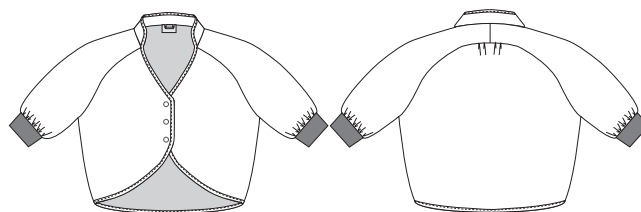

Move

1400569 SJÆLEVARMER (Bestillings nr:1400569-0011)

Lun sjælevarmer, der dækker overkroppen og med korte ærmer og rib i bunden af ærmet, samt læg i ryggen for øget bevægelsesfrihed. Kina-kraven beskytter nakke og skuldre mod træk og kølig luft. Yderstof er i glat mikrofiber med smudsafvisende effekt. Foer i blødt fleece, som holder kroppen varm og skaber en termoeffekt.

FARVE:

0011-Navy

FAKTA:

- Lukkes med trykknapper foran
- Ærmelængde over albue
- Smudsafvisende stof
- Rib i bund af ærme

KVALITET: 100% polyester - 320 g/m²
LAGERPROGRAM: XS-M, L-2XL, 3XL-4XL
STANDARDE OG SYMBOLER:

STANDARD
100
2076-306
DTI

www.oeko-tex.com

amfori 
Trade with purpose

FÆRDIGE MÅL FØR VASK:

	Stamping size	XS-M	L-2XL	3XL-4XL	Tolerance
A	1/2 Chest width	56	70	86	+/- 1,5 cm
B	1/2 Bottom width	50	64	79	+/- 1,5 cm
C	Back length	43	46	49	+/- 1,5 cm
D	Sleeve length	52	53	54	+/- 1,0 cm