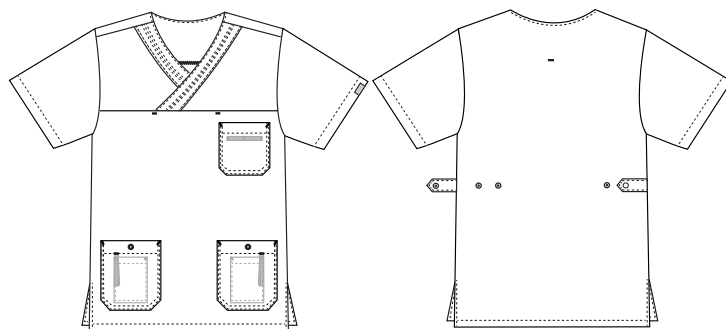

Nature

5470449 BUSSERONNE (Bestillings nr: 5470449-0045)

Den perfekte all-round busseronne. Regulérbar i ryggen. Signalet om kompetence er stærkt, men designet i øjenhøjde. Perfekt til dig, der arbejder med pleje og service.

FARVE:

0011-
Navy

0013-
Lyseblå

0045-
Mørkegrå

0050-
Lysegrøn

0064-
Bordeaux

FAKTA:

- Nøglestrop indvendig i hoftelommerne
- Pencilstrop indvendig i brystlomme
- Mobil og brystlomme, der opfylder brugernes nuværende behov
- Regulérbar ryg i unisex modellen
- Elegant look i en bæredygtig kvalitetsmetervare
- Testet og har beviseligt høj åndbarhed