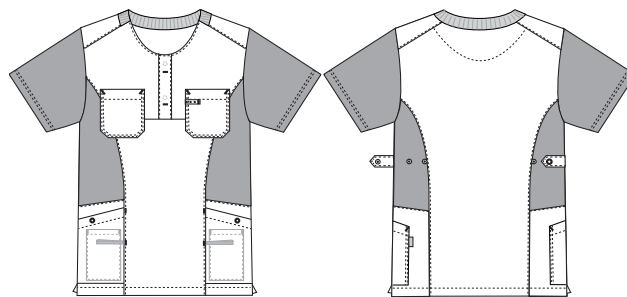

Sporty Mix

5470889 BUSSERONNE (Bestillings nr: 5470889-0013)

Rummelig busseronne med skjult trykknapslukning og blød rib i halsåbning. Konstrueret stræk både foran og i ryggen giver dejlig stabilitet og komfort. Overdelen har justerbare stropper i ryggen, som giver mulighed for individuel pasform. To store brystlommer, med en skjult pen-strop og synlig strop til Id-kort tilføjer ekstra komfort og funktionalitet. Rummelige og lukkebar hoftelemme, med nøglestropper og ekstrastore mobiltelefon-lommer. Overdelen har en god længde, der dækker hofter og bag, i alle arbejdsituationer. Slidser i siden giver øget komfort og bevægelsesfrihed.

FARVE:

0011-
Navy

0013-
Lyseblå

0049-
Grå

0054-
Mørkegrøn

0064-
Bordeaux

FAKTA:

- Ærmer og sidepaneler i let, blødt og svedtransporterende piqué med cotton-rich inderside.
- Strækbarhed foran og i ryg, med justerbare stropper i bag.
- Blød rib i halsåbning.
- Skjult trykknapslukning foran.
- Lukkebar hoftelemme med store lommer til mobiltelefon, og med nøglestropper.
- To store brystlommer, hvoraf en lomme har strop til Id-kort og skjult pen-strop.
- Funktional og præsentabel længde, der dækker hofter og bag.
- Slidser i side.
- Testet og påvist høj åndbarhed.