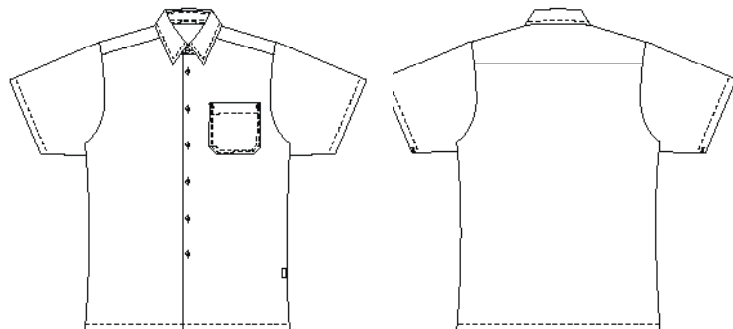

Performance

216005100 HERRESKJORTE, 1/4 ÆRME (Bestillings nr: 216005100-00)

Klassisk og stilfuld herreskjorte med korte ærmer. Brystlomme i venstre side.

FARVE:

00-Hvid

72-Sort

FAKTA:

- Brystlomme på venstre side
- God pasform
- Casual hverdagslook med høj komfort

KVALITET: 50/50% polyester/bomuld - 120 g/m²
LAGERPROGRAM: XS - 4XL (5XL - 6XL specialbestilling)
STANDARDE OG SYMBOLER:

FÆRDIGE MÅL FØR VASK:

		40	44	48	52	56	60	64	68	72	76	80	
	Stamping size	2XS	XS	S	M	L	XL	2XL	3XL	4XL	5XL	6XL	Tolerance
A	1/2 Chest width	43,8	47,7	51,7	55,6	60,8	66	72	78	84	90	96	+/- 1,5 cm
B	1/2 Bottom width	46,9	49,9	52,9	55,9	60,8	66,5	71,5	76,5	81,5	86,5	91,5	+/- 1,5 cm
C	Back length	69,6	69,6	71,6	71,6	71,6	73,6	73,6	75,6	75,6	77,6	77,6	+/- 1,5 cm
D	Sleeve length	30,6	30,6	30,6	30,6	30,6	30,6	30,6	30,6	30,6	30,6	30,6	+/- 1,0 cm