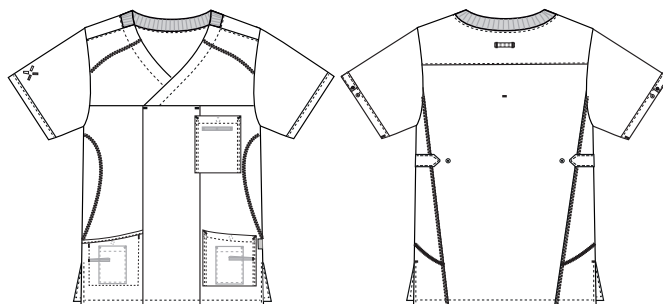

## 5470299 BUSSEKONNE (Bestillings nr: 5470299-0040)

Skjorte til både mænd og kvinder. Modellen har en god rummelig brystlomme, og begge hoflommer har nøglestropper og integrerede mobil-lommer. Samtlige lommer er med trykknapper, så der er styr på indholdet. Faconen er skåret lige og modellen dækker godt bagtil ved buk og løft. Skjorten har slidser i siderne for ekstra fleksibilitet samt stroppjustering i ærmer og overvidde, så modellen kan justeres til et mere feminint udtryk, hvis det ønskes.

### FAKTA:

- Nøglestropper indvendigt i hoflommerne
- Pencilstrop indvendigt i brystlommen
- Mobil- og brystlomme, der opfylder brugerens aktuelle behov
- Alle lommer har trykknapper for at sikre deres indhold
- Strækbar ryg med indvendig regulering i damemodellerne
- Stropper i unisex-modeller kan justeres og øge bevægelsesfriheden
- Sporty linjer og fladsømme i kontrastfarve giver et smart look
- Anden kvalitet med stretch giver bedre komfort
- Testet og har beviseligt høj åndbarhed