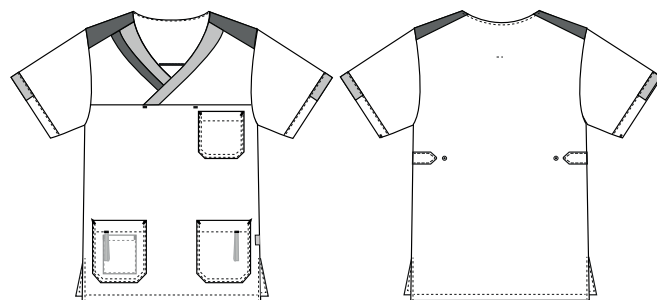

## 547087100 UNISEX-BUSSERONNE (Bestillings nr: 547087100-11)

Alsidig unisex busseronne med god længde, der dækker hofter pænt. Ærmerne dækker overarme med flot moderne udseende. Modellen har lange slidser på siderne for optimal bevægelsesfrihed. Modellen to hoftefølomme med nøglestropper. Som en ekstra flot funktion, er en handy lomme til mobiltelefon placeret inde i højre hofte lomme.

### FAKTA:

- To dybe hoftefølomme
- Nøglestropper i begge hoftefølomme
- Mobilomme i den ene hoftefølomme
- Justerbar stropper på ryggen, for individuel pasform
- Unisex silhuet og pasform

**KVALITET:** Hvid: 50/50% polyester/TENCEL® - 225 g/m<sup>2</sup>  
Kulørt: 50/50% polyester/TENCEL® - 200 g/m<sup>2</sup>