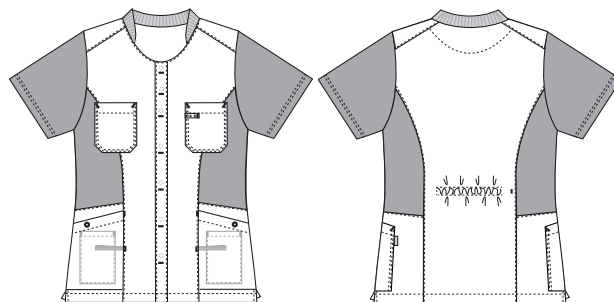

Sporty Mix

1361169 TUNIKA (Bestillings nr: 1361169-0011)

Let taljretet tunika med skjult trykknapslukning og blød rib i halsåbning. Konstrueret stræk både foran og i ryggen giver dejlig stabilitet og komfort. Overdelen har skjult justering af talje-vidde, i ryggen, som giver mulighed for individuel pasform. To store brystlommer, med en skjult pen-strop og synlig strop til Id-kort tilføjer ekstra komfort og funktionalitet. Rummelige og lukkebar hoftelomme, med nøglestropper og ekstrastore mobiltelefon-lommer. Tunikaen har en god længde, der dækker hofter og bag, i alle arbejdsituationer. Slidser i siden giver øget komfort og bevægelsesfrihed.

FARVE:

0011-
Navy

0013-
Lyseblå

0049-
Grå

0054-
Mørkegrøn

0064-
Bordeaux

FAKTA:

- Ærmer og sidepaneler i let, blødt og svedtransporterende piqué med cotton-rich inderside.
- Strækbarhed foran og i ryg, med indvendig justering i talje.
- Blød rib i halsåbning.
- Skjult trykknapslukning foran.
- Lukkebar hoftelomme med store lommer til mobiltelefon, og med nøglestropper.
- To store brystlommer, hvoraf en lomme har strop til Id-kort og skjult pen-strop.
- Funktionel og præsentabel længde, der dækker hofte og bag.
- Slidser i side.
- Testet og påvist høj åndbarhed.