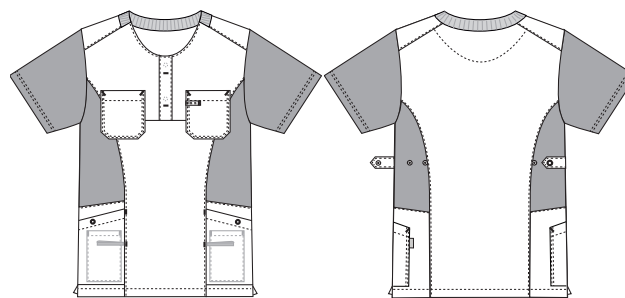

Sporty Mix

5470889 BUSSERONNE (Bestillings nr: 5470889-0049)

Rummelig busseronne med skjult trykknapslukning og blød rib i halsåbning. Konstrueret stræk både foran og i ryggen giver dejlig stabilitet og komfort. Overdelen har justerbare stropper i ryggen, som giver mulighed for individuel pasform. To store brystlommer, med en skjult pen-strop og synlig strop til Id-kort tilføjer ekstra komfort og funktionalitet. Rummelige og lukkebar hofte-lomme, med nøglestropper og ekstrastore mobiltelefon-lommer. Overdelen har en god længde, der dækker hofter og bag, i alle arbejdsituationer. Slidser i siden giver øget komfort og bevægelsesfrihed.

FARVE:

0011-
Navy

0013-
Lyseblå

0049-
Grå

0054-
Mørkegrøn

0064-
Bordeaux

FAKTA:

- Ærmer og sidepaneler i let, blødt og svedtransporterende piqué med cotton-rich inderside.
- Strækbarhed foran og i ryg, med justerbare stropper i bag.
- Blød rib i halsåbning.
- Skjult trykknapslukning foran.
- Lukkebar hofte-lomme med store lommer til mobiltelefon, og med nøglestropper.
- To store brystlommer, hvoraf en lomme har strop til Id-kort og skjult pen-strop.
- Funktional og præsentabel længde, der dækker hofte og bag.
- Slidser i side.
- Testet og påvist høj åndbarhed.