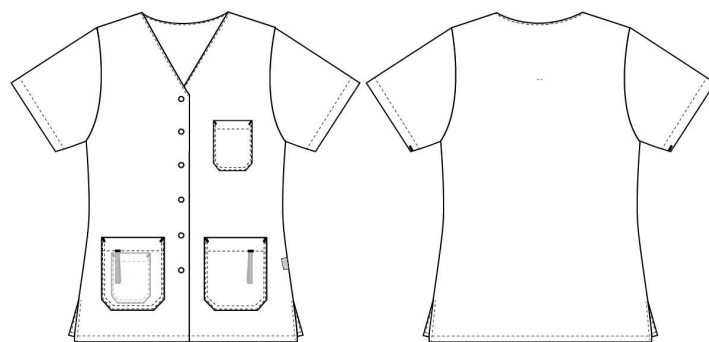

Charisma Premium

1360861 DAMETUNIKA (Bestillings nr: 1360861-0000)

Lettaljeret dametunika i et moderne look. Tunikaen har en flot formet V-hals, som giver et slankende udtryk til hals og ansigt. Modellen har slidser i siderne, som øger bevægelsesfriheden. Tunikaen har naturligvis gode rummelige lommer, hvor der findes en praktisk mobilomme og nøglestrop.

FARVE:

FAKTA:

- Pencilstrop indvendigt i brystlomme
- Nøglestrop indvendig i hoflomme
- Mobilomme, der opfylder brugerens aktuelle behov
- Slidser for bedre komfort
- FlexFix-trykknapper
- Temperaturregulerende stof
- V-udskæring giver hals og ansigt et slankere udtryk
- Fås i et bredt udvalg af farver, der er nemt at matche til forskellige bukser