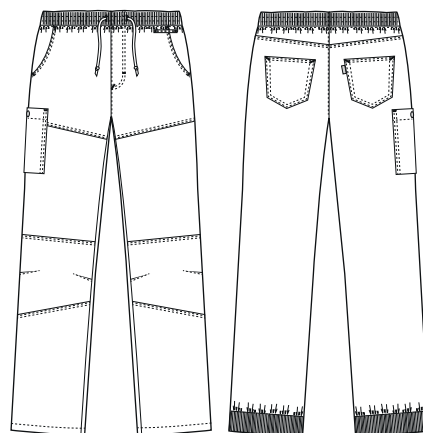

New Nordic

5050341 „CASUAL“ HOSE PULL-ON (Bestellnummer: 5050341-0072)

Hose hat einen „Street Look“ mit guter Weite und eignet sich für Herren sowie Frauen. Das Ribpbündchen mit Gummizug im Bund + das Bündchen unten am Bein hinten schaffen einen sehr modischen Look und sichern gleichzeitig eine optimale Passform über den ganzen Arbeitstag. Die Möglichkeit, „Arbeitsgeräte“ bequem zu tragen, wird durch Taschen vorne und hinten und eine verschließbare Oberschenkeltasche gesichert. Im Bund ist eine Schlaufe, wo ein Tuch für die Arbeit im Servierbereich oder in der Küche befestigt werden kann.

FARBEN:

0072-Schwarz

FAKTEN:

- Zwei tiefe Taschen vorne und hinten
- Verschließbare Oberschenkeltasche rechts für Handy etc.
- Angenehmes und flexibles Ribpbündchen, Gummiband und Kordel im Bund
- Normale/niedrige Leibhöhe
- Unisex-Passform
- Ergonomische Passform – auch am Knie für mehr Komfort und Bewegungsfreiheit
- Schlaufe für Tuch
- „High Tech“ Gewebe, temperaturregulierend und mit mechanischem Stretch.