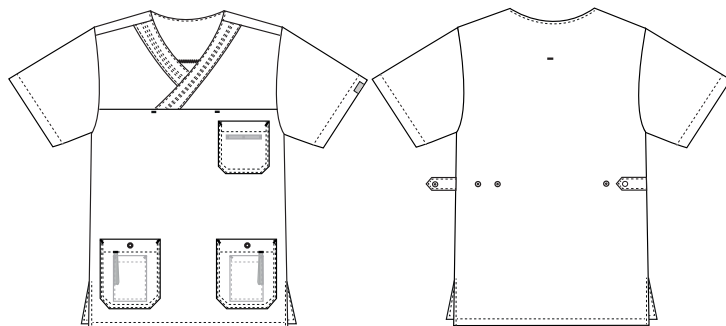

Nature

5470449 BUSSERONNE (Bestillings nr: 5470449-0011)

Den perfekte all-round busseronne. Regulérbar i ryggen. Signalet om kompetence er stærkt, men designet i øjenhøjde. Perfekt til dig, der arbejder med pleje og service.

FARVE:

0011-
Navy

0013-
Lyseblå

0045-
Mørkegrå

0050-
Lysegrøn

0064-
Bordeaux

FAKTA:

- Nøglestrop indvendig i hoftelommerne
- Pencilstrop indvendig i brystlomme
- Mobil og brystlomme, der opfylder brugernes nuværende behov
- Regulérbar ryg i unisex modellen
- Elegant look i en bæredygtig kvalitetsmetervare
- Testet og har beviseligt høj åndbarhed

KVALITET: 50/50% genanvendt polyester/ økologisk bomuld - 140 g/m²

LAGERPROGRAM: XS - 4XL (5XL - 6XL specialbestilling)

STANDARDE OG SYMBOLER:

EU Ecolabel : DK/016/077

FÆRDIGE MÅL FØR VASK:

		40	44	48	52	56	60	64	68	72	76	80	
	Stamping size	2XS	XS	S	M	L	XL	2XL	3XL	4XL	5XL	6XL	Tolerance
A	1/2 Chest width	47	51	55	59	63	68	73	78	83	88	93	+/- 1,5 cm
B	1/2 Bottom width	49	53	57	61	65	70	75	80	85	90	95	+/- 1,5 cm
C	Back length	74,5	75,5	76,5	77,5	78,5	79,5	80,5	81,5	82,5	83,5	84,5	+/- 1,5 cm
D	Sleeve length	25,5	26,5	27,5	28,5	29,5	30,5	31,5	32,5	33,5	34,5	35,5	+/- 1,0 cm